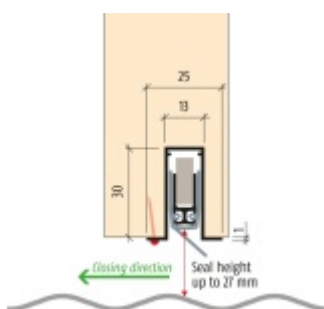

Produktový list

platný k 2. 6. 2026

luxusnikovani.cz
DELIVERED BY EFB

Automatická těsnící lišta Planet RF FH+RD, 44 dB, protipožární Levé provedení, 550 mm (lze zkrátit do 450 mm)

Planet SWISS

ID produktu: 3789

Automatická těsnící lišta na dveře. Vhodné pro dřevěné dveře.

- Výška těsnící lišty až 27 mm
- Útlum až 48 dB
- Možnost seřízení výšky výsuvu lišty
- Záruka 7 let
- Vhodné pro objektové dveře s vysokým zatížením

Při objednání je nutné určit směr zavírání.

Součástí balení je spojovací materiál pro dřevěné dveře.

Vlastnosti automatické lišty:

Způsob instalace do dveří: