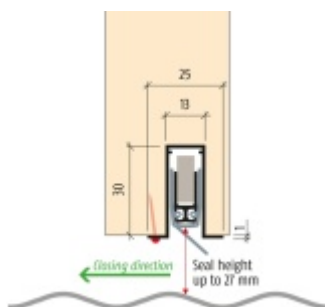

Automatická těsnící lišta na dveře. Vhodné pro dřevěné dveře.

- Výška těsnící lišty až 27 mm
- Útlum až 48 dB
- Možnost seřízení výšky výsuvu lišty
- Záruka 7 let
- Vhodné pro objektové dveře s vysokým zatížením

Při objednání je nutné určit směr zavírání.

Součástí balení je spojovací materiál pro dřevěné dveře.

Vlastnosti automatické lišty:

Způsob instalace do dveří:

Vhodné zejména pro dveře z materiálu:

V případě objednávky samostatných profilů do celkové výše 2500,- Kč bez DPH bude k zakázce připočítán manipulační poplatek ve výši 500,- Kč bez DPH. Při objednávce nad 2500,- Kč je cena za kus konečná.