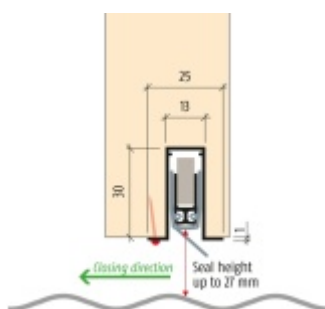

Automatická těsnící lišta na dveře. Vhodné pro dřevěné dveře.

- Výška těsnící lišty až 27 mm
- Útlum až 48 dB
- Možnost seřízení výšky výsuvu lišty
- Záruka 7 let
- Vhodné pro objektové dveře s vysokým zatížením

Při objednání je nutné určit směr zavírání.

Součástí balení je spojovací materiál pro dřevěné dveře.

Vlastnosti automatické lišty:

Způsob instalace do dveří:

Vhodné zejména pro dveře z materiálu:

V případě objednávky samostatných profilů do celkové výše 2500,- Kč bez DPH bude k zakázce připočítán manipulační poplatek ve výši 500,- Kč bez DPH. Při objednávce nad 2500,- Kč je cena za kus konečná.