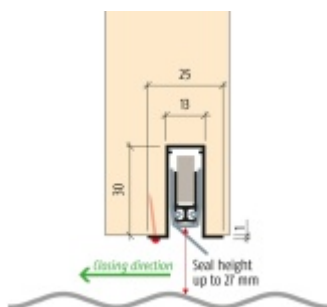

Automatická těsnící lišta na dveře. Vhodné pro dřevěné dveře.

- Výška těsnící lišty až 27 mm
- Útlum až 48 dB
- Možnost seřízení výšky výsuvu lišty
- Záruka 7 let
- Vhodné pro objektové dveře s vysokým zatížením

Při objednání je nutné určit směr zavírání.

Součástí balení je spojovací materiál pro dřevěné dveře.

Vlastnosti automatické lišty:

Způsob instalace do dveří:

Vhodné zejména pro dveře z materiálu:

V případě objednávky samostatných profilů do celkové výše 2500,- Kč bez DPH bude k zakázce připočítán manipulační poplatek ve výši 500,- Kč bez DPH. Při objednávce nad 2500,- Kč je cena za kus konečná.