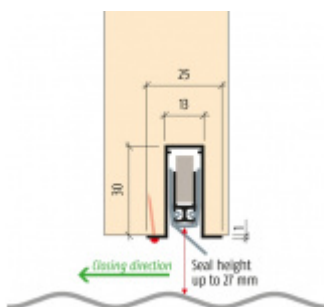

Produktový list

platný k 19. 9. 2024

luxusnikovani.cz
DELIVERED BY EFB

Automatická těsnicí lišta Planet RF FH+RD, 44 dB, protipožární Levé provedení, 850 mm (lze zkrátit do 750 mm)

Planet^{swiss}

ID produktu: 3795

Automatická těsnicí lišta na dveře. Vhodné pro dřevěné dveře.

- Výška těsnicí lišty až 27 mm
- Útlum až 48 dB
- Možnost seřízení výšky výsuvu lišty
- Záruka 7 let
- Vhodné pro objektové dveře s vysokým zatížením

Při objednání je nutné určit směr zavírání.

Součástí balení je spojovací materiál pro dřevěné dveře.

Vlastnosti automatické lišty:

Způsob instalace do dveří:

Vhodné zejména pro dveře z materiálu:

V případě objednávky samostatných profilů do celkové výše 2500,- Kč bez DPH bude k zakázce připočítán manipulační poplatek ve výši 500,- Kč bez DPH. Při objednávce nad 2500,- Kč je cena za kus konečná.