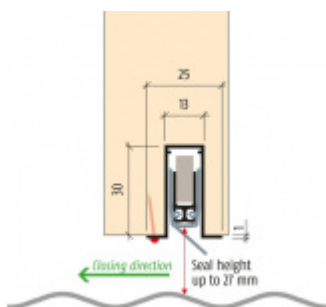

Produktový list

platný k 20. 9. 2024

luxusnikovani.cz
DELIVERED BY EFB

Automatická těsnicí lišta Planet RF FH+RD, 44 dB, protipožární Levé provedení, 850 mm (lze zkrátit do 750 mm)

Planet^{swiss}

ID produktu: 3795

Automatická těsnicí lišta na dveře. Vhodné pro dřevěné dveře.

- Výška těsnicí lišty až 27 mm
- Útlum až 48 dB
- Možnost seřízení výšky výsuvu lišty
- Záruka 7 let
- Vhodné pro objektové dveře s vysokým zatížením

Při objednání je nutné určit směr zavírání.

Součástí balení je spojovací materiál pro dřevěné dveře.

Vlastnosti automatické lišty:

Způsob instalace do dveří:

Vhodné zejména pro dveře z materiálu:

V případě objednávky samostatných profilů do celkové výše 2500,- Kč bez DPH bude k zakázce připočítán manipulační poplatek ve výši 500,- Kč bez DPH. Při objednávce nad 2500,- Kč je cena za kus konečná.