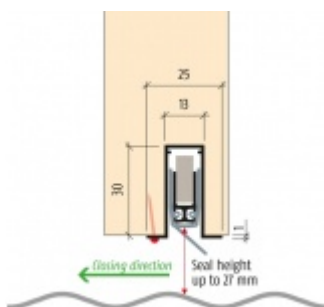

Produktový list

platný k 17. 10. 2025

luxusnikovani.cz
DELIVERED BY EFB

Automatická těsnící lišta Planet RF FH+RD, 44 dB, protipožární Levé provedení, 850 mm (lze zkrátit do 750 mm)

Planet SWISS

ID produktu: 3795

Automatická těsnící lišta na dveře. Vhodné pro dřevěné dveře.

- Výška těsnící lišty až 27 mm
- Útlum až 48 dB
- Možnost seřízení výšky výsuvu lišty
- Záruka 7 let
- Vhodné pro objektové dveře s vysokým zatížením

Při objednání je nutné určit směr zavírání.

Součástí balení je spojovací materiál pro dřevěné dveře.

Vlastnosti automatické lišty:

Způsob instalace do dveří:

Vhodné zejména pro dveře z materiálu:

V případě objednávky samostatných profilů do celkové výše 2500,- Kč bez DPH bude k zakázce připočítán manipulační poplatek ve výši 500,- Kč bez DPH. Při objednávce nad 2500,- Kč je cena za kus konečná.