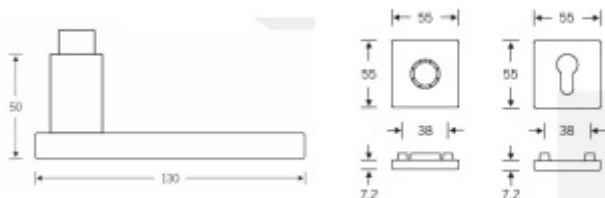

Tvar kliky připomíná úzké dveře. Je to model pro milovníky čistého designu. Dostupné jsou varianty jsou v hliníku a nerezí.

Objektová třída 4. dle EN 1906

Kování je univerzální pravolevé včetně vratné pružiny, systém FSB ASL

Uvedená cena je za kompletní sadu kování na dveře - kliky + rozety + spojovací materiál

Vaše cena bez DPH

4 905 Kč

Vaše cena s DPH

5 935,05 Kč

Zobrazit produkt