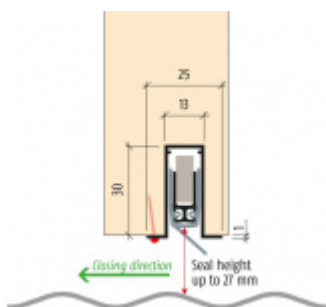

Automatická těsnicí lišta na dveře. Vhodné pro dřevěné dveře.

- Výška těsnicí lišty až 27 mm
- Útlum až 48 dB
- Možnost seřízení výšky výsuvu lišty
- Záruka 7 let
- Vhodné pro objektové dveře s vysokým zatížením

Při objednání je nutné určit směr zavírání.

Součástí balení je spojovací materiál pro dřevěné dveře.

Vlastnosti automatické lišty:

Způsob instalace do dveří:

Vhodné zejména pro dveře z materiálu:

V případě objednávky samostatných profilů do celkové výše 2500,- Kč bez DPH bude k zakázce připočítán manipulační poplatek ve výši 500,- Kč bez DPH. Při objednávce nad 2500,- Kč je cena za kus konečná.