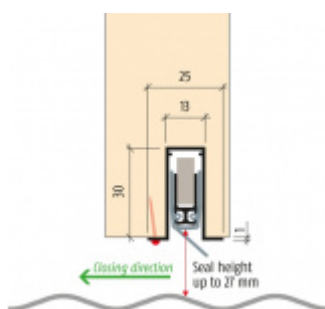

Automatická těsnicí lišta na dveře. Vhodné pro dřevěné dveře.

- Výška těsnicí lišty až 27 mm
- Útlum až 48 dB
- Možnost seřízení výšky výsuvu lišty
- Záruka 7 let
- Vhodné pro objektové dveře s vysokým zatížením

Při objednání je nutné určit směr zavírání.

Součástí balení je spojovací materiál pro dřevěné dveře.

Vlastnosti automatické lišty:

Způsob instalace do dveří:

Vhodné zejména pro dveře z materiálu:

V případě objednávky samostatných profilů do celkové výše 2500,- Kč bez DPH bude k zakázce připočítán manipulační poplatek ve výši 500,- Kč bez DPH. Při objednávce nad 2500,- Kč je cena za kus konečná.