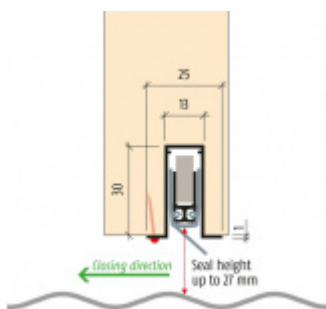

Automatická těsnicí lišta na dveře. Vhodné pro dřevěné dveře.

- Výška těsnicí lišty až 27 mm
- Útlum až 48 dB
- Možnost seřízení výšky výsuvu lišty
- Záruka 7 let
- Vhodné pro objektové dveře s vysokým zatížením

Při objednání je nutné určit směr zavírání.

Součástí balení je spojovací materiál pro dřevěné dveře.

Vlastnosti automatické lišty:

Způsob instalace do dveří:

Vhodné zejména pro dveře z materiálu:

V případě objednávky samostatných profilů do celkové výše 2500,- Kč bez DPH bude k zakázce připočítán manipulační poplatek ve výši 500,- Kč bez DPH. Při objednávce nad 2500,- Kč je cena za kus konečná.