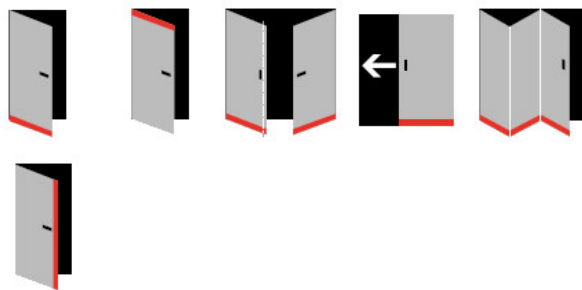

Automatická těsnicí lišta na dveře. Vhodné pro dřevěné dveře.

- Výška těsnicí lišty až 27 mm
- Útlum až 48 dB
- Možnost seřízení výšky výsuvu lišty
- Záruka 7 let
- Vhodné pro objektové dveře s vysokým zatížením

Při objednání je nutné určit směr zavírání.

Součástí balení je spojovací materiál pro dřevěné dveře.

Vlastnosti automatické lišty:

Způsob instalace do dveří:

Vhodné zejména pro dveře z materiálu:

V případě objednávky samostatných profilů do celkové výše 2500,- Kč bez DPH bude k zakázce připočítán manipulační poplatek ve výši 500,- Kč bez DPH. Při objednávce nad 2500,- Kč je cena za kus konečná.