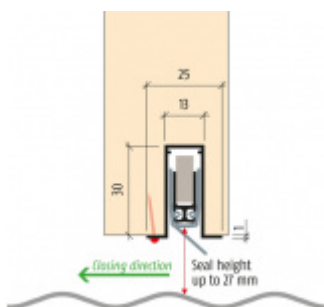

Automatická těsnicí lišta na dveře. Vhodné pro dřevěné dveře.

- Výška těsnicí lišty až 27 mm
- Útlum až 48 dB
- Možnost seřízení výšky výsuvu lišty
- Záruka 7 let
- Vhodné pro objektové dveře s vysokým zatížením

Při objednání je nutné určit směr zavírání.

Součástí balení je spojovací materiál pro dřevěné dveře.

Vlastnosti automatické lišty:

Způsob instalace do dveří:

Vhodné zejména pro dveře z materiálu:

V případě objednávky samostatných profilů do celkové výše 2500,- Kč bez DPH bude k zakázce připočítán manipulační poplatek ve výši 500,- Kč bez DPH. Při objednávce nad 2500,- Kč je cena za kus konečná.