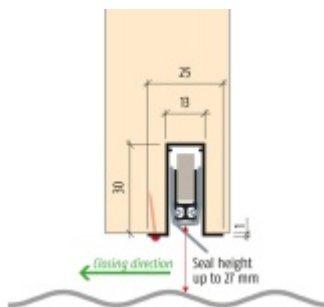

Produktový list

platný k 12. 5. 2026

luxusnikovani.cz
DELIVERED BY EFB

Automatická těsnící lišta Planet RF RD, 44 dB, standardní Levé provedení, 650 mm (lze zkrátit do 550 mm)

Planet SWISS

ID produktu: 3816

Automatická těsnící lišta na dveře. Vhodné pro dřevěné dveře, ocelové nebo plastové dveře.

- Výška těsnící lišty až 27 mm
- Útlum až 48 dB
- Možnost seřízení výšky výsuvu lišty
- Záruka 7 let
- Vhodné pro objektové dveře s vysokým zatížením

Při objednání je nutné určit směr zavírání.

Součástí balení je spojovací materiál pro dřevěné dveře.

Vlastnosti automatické lišty:

Způsob instalace do dveří: