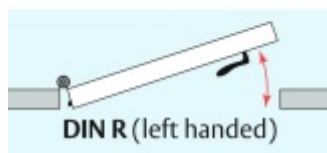

Produktový list

platný k 12. 5. 2026

luxusnikovani.cz
DELIVERED BY EFB

Automatická těsnící lišta Planet RF RD, 44 dB, standardní Levé provedení, 650 mm (lze zkrátit do 550 mm)

Planet SWISS

ID produktu: 3816

Automatická těsnící lišta na dveře. Vhodné pro dřevěné dveře, ocelové nebo plastové dveře.

- Výška těsnící lišty až 27 mm
- Útlum až 48 dB
- Možnost seřízení výšky výsuvu lišty
- Záruka 7 let
- Vhodné pro objektové dveře s vysokým zatížením

Při objednání je nutné určit směr zavírání.

Součástí balení je spojovací materiál pro dřevěné dveře.

Vlastnosti automatické lišty:

Způsob instalace do dveří:

Vhodné zejména pro dveře z materiálu:

V případě objednávky samostatných profilů do celkové výše 2500,- Kč bez DPH bude k zakázce připočítán manipulační poplatek ve výši 500,- Kč bez DPH. Při objednávce nad 2500,- Kč je cena za kus konečná.