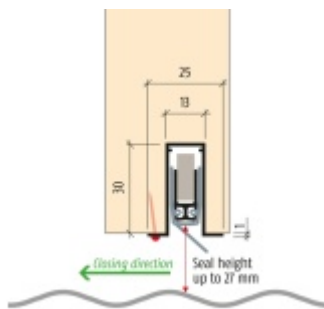

Produktový list

platný k 26. 5. 2026

luxusnikovani.cz
DELIVERED BY EFB

Automatická těsnící lišta Planet RF RD, 44 dB, standardní Levé provedení, 750 mm (lze zkrátit do 650 mm)

Planet SWISS

ID produktu: 3818

Automatická těsnící lišta na dveře. Vhodné pro dřevěné dveře, ocelové nebo plastové dveře.

- Výška těsnící lišty až 27 mm
- Útlum až 48 dB
- Možnost seřízení výšky výsuvu lišty
- Záruka 7 let
- Vhodné pro objektové dveře s vysokým zatížením

Při objednání je nutné určit směr zavírání.

Součástí balení je spojovací materiál pro dřevěné dveře.

Vlastnosti automatické lišty:

Způsob instalace do dveří: