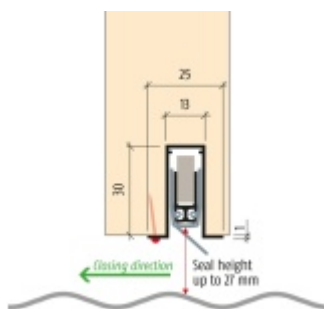

Produktový list

platný k 11. 3. 2026

luxusnikovani.cz
DELIVERED BY EFB

Automatická těsnící lišta Planet RF RD, 44 dB, standardní Levé provedení, 750 mm (lze zkrátit do 650 mm)

Planet SWISS [®]

ID produktu: 3818

Automatická těsnící lišta na dveře. Vhodné pro dřevěné dveře, ocelové nebo plastové dveře.

- Výška těsnící lišty až 27 mm
- Útlum až 48 dB
- Možnost seřízení výšky výsuvu lišty
- Záruka 7 let
- Vhodné pro objektové dveře s vysokým zatížením

Při objednání je nutné určit směr zavírání.

Součástí balení je spojovací materiál pro dřevěné dveře.

Vlastnosti automatické lišty:

Způsob instalace do dveří:

Vhodné zejména pro dveře z materiálu:

V případě objednávky samostatných profilů do celkové výše 2500,- Kč bez DPH bude k zakázce připočítán manipulační poplatek ve výši 500,- Kč bez DPH. Při objednávce nad 2500,- Kč je cena za kus konečná.