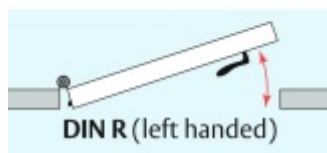

Produktový list

platný k 26. 5. 2026

luxusnikovani.cz
DELIVERED BY EFB

Automatická těsnící lišta Planet RF RD, 44 dB, standardní Levé provedení, 750 mm (lze zkrátit do 650 mm)

Planet SWISS

ID produktu: 3818

Automatická těsnící lišta na dveře. Vhodné pro dřevěné dveře, ocelové nebo plastové dveře.

- Výška těsnící lišty až 27 mm
- Útlum až 48 dB
- Možnost seřízení výšky výsuvu lišty
- Záruka 7 let
- Vhodné pro objektové dveře s vysokým zatížením

Při objednání je nutné určit směr zavírání.

Součástí balení je spojovací materiál pro dřevěné dveře.

Vlastnosti automatické lišty:

Způsob instalace do dveří:

Vhodné zejména pro dveře z materiálu:

V případě objednávky samostatných profilů do celkové výše 2500,- Kč bez DPH bude k zakázce připočítán manipulační poplatek ve výši 500,- Kč bez DPH. Při objednávce nad 2500,- Kč je cena za kus konečná.