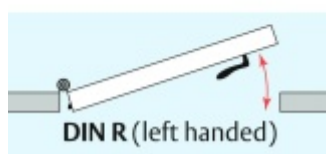

Produktový list

platný k 11. 3. 2026

luxusnikovani.cz
DELIVERED BY EFB

Automatická těsnící lišta Planet RF RD, 44 dB, standardní Levé provedení, 750 mm (lze zkrátit do 650 mm)

Planet SWISS [®]

ID produktu: 3818

Automatická těsnící lišta na dveře. Vhodné pro dřevěné dveře, ocelové nebo plastové dveře.

- Výška těsnící lišty až 27 mm
- Útlum až 48 dB
- Možnost seřízení výšky výsuvu lišty
- Záruka 7 let
- Vhodné pro objektové dveře s vysokým zatížením

Při objednání je nutné určit směr zavírání.

Součástí balení je spojovací materiál pro dřevěné dveře.

Vlastnosti automatické lišty:

Způsob instalace do dveří:

Vhodné zejména pro dveře z materiálu:

V případě objednávky samostatných profilů do celkové výše 2500,- Kč bez DPH bude k zakázce připočítán manipulační poplatek ve výši 500,- Kč bez DPH. Při objednávce nad 2500,- Kč je cena za kus konečná.