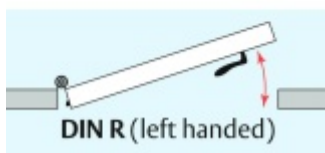

Produktový list

platný k 26. 5. 2026

luxusnikovani.cz
DELIVERED BY EFB

Automatická těsnící lišta Planet RF RD, 44 dB, standardní Levé provedení, 750 mm (lze zkrátit do 650 mm)

Planet SWISS [®]

ID produktu: 3818

Automatická těsnící lišta na dveře. Vhodné pro dřevěné dveře, ocelové nebo plastové dveře.

- Výška těsnící lišty až 27 mm
- Útlum až 48 dB
- Možnost seřízení výšky výsuvu lišty
- Záruka 7 let
- Vhodné pro objektové dveře s vysokým zatížením

Při objednání je nutné určit směr zavírání.

Součástí balení je spojovací materiál pro dřevěné dveře.

Vlastnosti automatické lišty:

Způsob instalace do dveří:

Vhodné zejména pro dveře z materiálu:

V případě objednávky samostatných profilů do celkové výše 2500,- Kč bez DPH bude k zakázce připočítán manipulační poplatek ve výši 500,- Kč bez DPH. Při objednávce nad 2500,- Kč je cena za kus konečná.