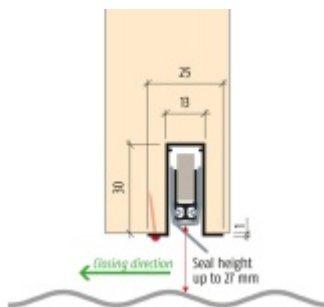

Produktový list

platný k 26. 5. 2026

luxusnikovani.cz
DELIVERED BY EFB

Automatická těsnící lišta Planet RF RD, 44 dB, standardní Levé provedení, 750 mm (lze zkrátit do 650 mm)

Planet SWISS ®

ID produktu: 3818

Automatická těsnící lišta na dveře. Vhodné pro dřevěné dveře, ocelové nebo plastové dveře.

- Výška těsnící lišty až 27 mm
- Útlum až 48 dB
- Možnost seřízení výšky výsuvu lišty
- Záruka 7 let
- Vhodné pro objektové dveře s vysokým zatížením

Při objednání je nutné určit směr zavírání.

Součástí balení je spojovací materiál pro dřevěné dveře.

Vlastnosti automatické lišty:

Způsob instalace do dveří: