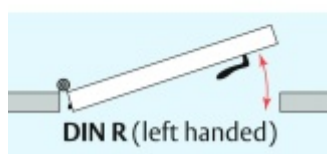

Produktový list

platný k 5. 6. 2026

luxusnikovani.cz
DELIVERED BY EFB

Automatická těsnící lišta Planet RF RD, 44 dB, standardní Pravé provedení, 750 mm (lze zkrátit do 650 mm)

Planet SWISS [®]

ID produktu: 3819

Automatická těsnící lišta na dveře. Vhodné pro dřevěné dveře, ocelové nebo plastové dveře.

- Výška těsnící lišty až 27 mm
- Útlum až 48 dB
- Možnost seřízení výšky výsuvu lišty
- Záruka 7 let
- Vhodné pro objektové dveře s vysokým zatížením

Při objednání je nutné určit směr zavírání.

Součástí balení je spojovací materiál pro dřevěné dveře.

Vlastnosti automatické lišty:

Způsob instalace do dveří:

Vhodné zejména pro dveře z materiálu:

V případě objednávky samostatných profilů do celkové výše 2500,- Kč bez DPH bude k zakázce připočítán manipulační poplatek ve výši 500,- Kč bez DPH. Při objednávce nad 2500,- Kč je cena za kus konečná.