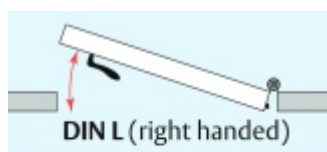

Produktový list

platný k 5. 6. 2026

luxusnikovani.cz
DELIVERED BY EFB

Automatická těsnící lišta Planet RF RD, 44 dB, standardní Pravé provedení, 750 mm (lze zkrátit do 650 mm)

Planet SWISS [®]

ID produktu: 3819

Automatická těsnící lišta na dveře. Vhodné pro dřevěné dveře, ocelové nebo plastové dveře.

- Výška těsnící lišty až 27 mm
- Útlum až 48 dB
- Možnost seřízení výšky výsuvu lišty
- Záruka 7 let
- Vhodné pro objektové dveře s vysokým zatížením

Při objednání je nutné určit směr zavírání.

Součástí balení je spojovací materiál pro dřevěné dveře.

Vlastnosti automatické lišty:

Způsob instalace do dveří:

Vhodné zejména pro dveře z materiálu:

V případě objednávky samostatných profilů do celkové výše 2500,- Kč bez DPH bude k zakázce připočítán manipulační poplatek ve výši 500,- Kč bez DPH. Při objednávce nad 2500,- Kč je cena za kus konečná.