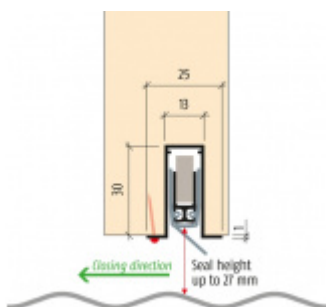

## Automatická těsnicí lišta Planet RF RD, 44 dB, standardní Levé provedení, 850 mm ( lze zkrátit do 750 mm )

**Planet**<sup>swiss</sup>

ID produktu: 3820

Automatická těsnicí lišta na dveře. Vhodné pro dřevěné dveře.

- Výška těsnicí lišty až 27 mm
- Útlum až 48 dB
- Možnost seřízení výšky výsuvu lišty
- Záruka 7 let
- Vhodné pro objektové dveře s vysokým zatížením

Při objednání je nutné určit směr zavírání.

Součástí balení je spojovací materiál pro dřevěné dveře.

Vlastnosti automatické lišty:

Způsob instalace do dveří:

Vhodné zejména pro dveře z materiálu:

V případě objednávky samostatných profilů do celkové výše 2500,- Kč bez DPH bude k zakázce připočítán manipulační poplatek ve výši 500,- Kč bez DPH. Při objednávce nad 2500,- Kč je cena za kus konečná.