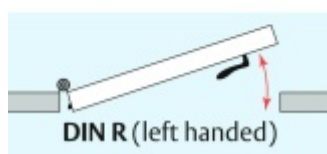

Produktový list

platný k 5. 6. 2026

luxusnikovani.cz
DELIVERED BY EFB

Automatická těsnící lišta Planet RF RD, 44 dB, standardní Levé provedení, 850 mm (lze zkrátit do 750 mm)

Planet SWISS [®]

ID produktu: 3820

Automatická těsnící lišta na dveře. Vhodné pro dřevěné dveře, ocelové nebo plastové dveře.

- Výška těsnící lišty až 27 mm
- Útlum až 48 dB
- Možnost seřízení výšky výsuvu lišty
- Záruka 7 let
- Vhodné pro objektové dveře s vysokým zatížením

Při objednání je nutné určit směr zavírání.

Součástí balení je spojovací materiál pro dřevěné dveře.

Vlastnosti automatické lišty:

Způsob instalace do dveří:

Vhodné zejména pro dveře z materiálu:

V případě objednávky samostatných profilů do celkové výše 2500,- Kč bez DPH bude k zakázce připočítán manipulační poplatek ve výši 500,- Kč bez DPH. Při objednávce nad 2500,- Kč je cena za kus konečná.