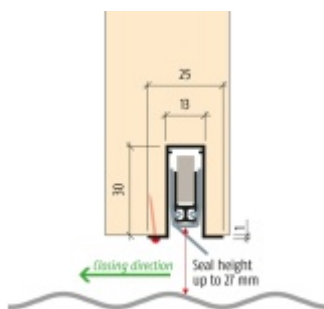

Produktový list

platný k 5. 6. 2026

luxusnikovani.cz
DELIVERED BY EFB

Automatická těsnící lišta Planet RF RD, 44 dB, standardní Levé provedení, 850 mm (lze zkrátit do 750 mm)

Planet SWISS [®]

ID produktu: 3820

Automatická těsnící lišta na dveře. Vhodné pro dřevěné dveře, ocelové nebo plastové dveře.

- Výška těsnící lišty až 27 mm
- Útlum až 48 dB
- Možnost seřízení výšky výsuvu lišty
- Záruka 7 let
- Vhodné pro objektové dveře s vysokým zatížením

Při objednání je nutné určit směr zavírání.

Součástí balení je spojovací materiál pro dřevěné dveře.

Vlastnosti automatické lišty:

Způsob instalace do dveří:

Vhodné zejména pro dveře z materiálu:

V případě objednávky samostatných profilů do celkové výše 2500,- Kč bez DPH bude k zakázce připočítán manipulační poplatek ve výši 500,- Kč bez DPH. Při objednávce nad 2500,- Kč je cena za kus konečná.