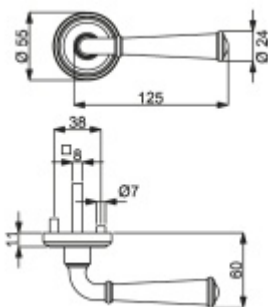

- 12 let záruka na funkci
- Objektové provedení i pro standardní interiérové dveře
- Ocelová konstrukce pod rozetami
- Extrémně rychlá a bezchybná montáž
- Klika pevně spojená s rozetou a pružinovým mechanismem.

Sada kování obsahuje spojovací materiál a čtyřhran pro tloušťku dveří 38-42 mm.

Větší tloušťka dveří je možná dle zadání. Příplatek cca 100,- Kč / sada

Čtyřhran u WC zamykání má standardně rozměr 8x8 mm. Na poptání lze změnit na 6 mm.