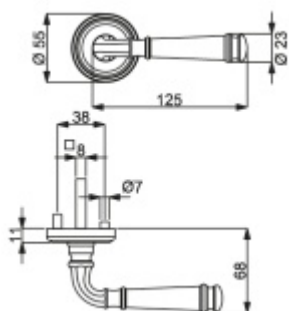

## Südmetal Montana-R mosaz leštěná, TopSpeed

Sada kování pro interiérové dveře v objektovém standardu dle EN 1906 (3. třída)

Klika je osazena pevně na rozetě s bajonetovým mechanismem.

Kování je vyrobeno z masivní mosazi s lesklým povrchem.

Sada kování obsahuje spojovací materiál a čtyřhran pro tloušťku dveří 38-42 mm.

Větší tloušťka dveří je možná dle zadání. Příplatek cca 100,- Kč / sada

Čtyřhran u WC zamykání má standardně rozměr 8x8 mm. Na poptání lze změnit na 6 mm.