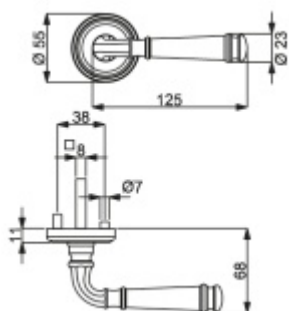

## Südmetail Montana-R mosaz leštěná, TopSpeed

Sada kování pro interiérové dveře v objektovém standardu dle EN 1906 (3. třída)

Klika je osazena pevně na rozetě s bajonetovým mechanismem.

Kování je vyrobeno z masivní mosazi s lesklým povrchem.

Sada kování obsahuje spojovací materiál a čtyřhran pro tloušťku dveří 38-42 mm.

Větší tloušťka dveří je možná dle zadání. Příplatek cca 100,- Kč / sada

Čtyřhran u WC zamykání má standardně rozměr 8x8 mm. Na poptání lze změnit na 6 mm.