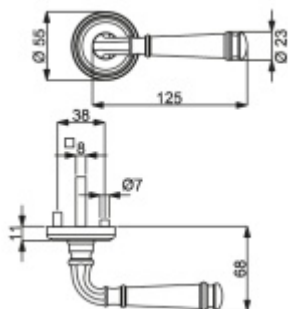

Sada kování obsahuje spojovací materiál a čtyřhran pro tloušťku dveří 38-42 mm.

Větší tloušťka dveří je možná dle zadání. Příplatek cca 100,- Kč / sada

Čtyřhran u WC zamykání má standardně rozměr 8x8 mm. Na poptání lze změnit na 6 mm.