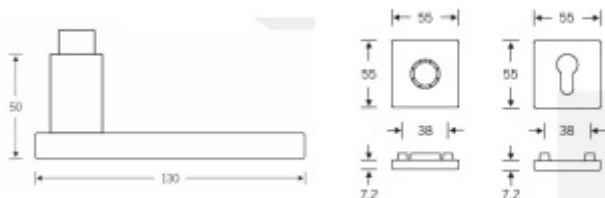

Produktový list

platný k 2. 5. 2026

luxusnikovani.cz
DELIVERED BY EFB

Sada kování FSB model 1003, kl/kl, WC 6, F1 Eloxovaný hliník, klika / klika, WC uzamykání, čtyřhran 6 mm, Čtvercová rozeta standardní

FSB

ID produktu: 38

Design: Johannes Potente

Tvar kliky připomíná úzké dveře. Je to model pro milovníky čistého designu. Dostupné jsou varianty jsou v hliníku a nerezí.

Objektová třída 4. dle EN 1906

Kování je univerzální pravolevé včetně vratné pružiny, systém FSB ASL