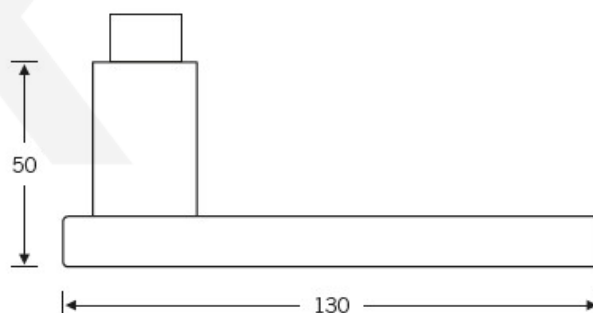

Produktový list

platný k 25. 9. 2022

luxusnikovani.cz
DELIVERED BY EFB

Sada kování FSB model 1003, kl/kl, WC 8, ER Nerez kartáčovaná, klika / klika, WC uzamykání, čtyřhran 8 mm, Čtvercová rozeta standardní

FSB

ID produktu: 39

Design: Johannes Potente

Tvar kliky připomíná úzké dveře. Je to model pro milovníky čistého designu. Dostupné jsou varianty jsou v hliníku a nerez.

Objektová třída 4. dle EN 1906

Kování je univerzální pravolevé včetně vratné pružiny, systém FSB ASL