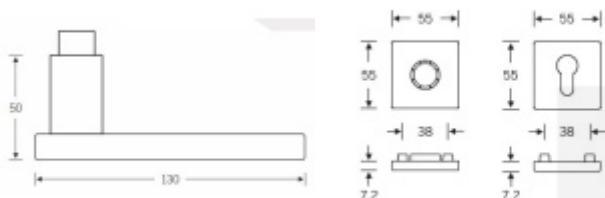

Tvar kliky připomíná úzké dveře. Je to model pro milovníky čistého designu. Dostupné jsou varianty jsou v hliníku a nerez.

Objektová třída 4. dle EN 1906

Kování je univerzální pravolevé včetně vratné pružiny, systém FSB ASL

Uvedená cena je za kompletní sadu kování na dveře - kliky + rozety + spojovací materiál

Vaše cena bez DPH

6 067 Kč

Vaše cena s DPH

7 341,07 Kč

Zobrazit produkt