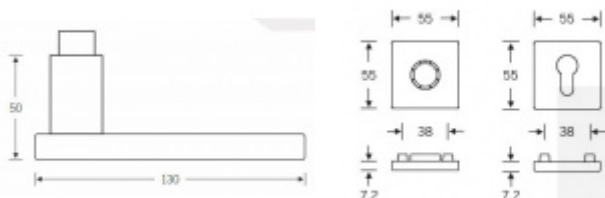

Tvar kliky připomíná úzké dveře. Je to model pro milovníky čistého designu. Dostupné jsou varianty jsou v hliníku a nerez.