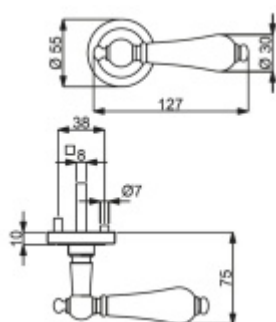

- Klika pevně spojená s rozetou a pružinovým mechanismem.

Sada kování obsahuje spojovací materiál a čtyřhran pro tloušťku dveří 38-42 mm.

Větší tloušťka dveří je možná dle zadání. Příplatek cca 100,- Kč / sada

Čtyřhran u WC zamykání má standardně rozměr 8x8 mm. Na poptání lze změnit na 6 mm.