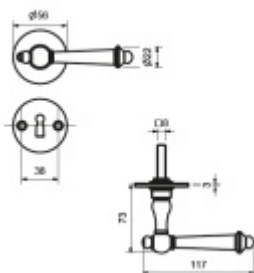

Produktový list

platný k 13. 5. 2026

luxusnikovani.cz
DELIVERED BY EFB

Südmetail Hallein II-R, černá ocel

Sada kování pro interiérové dveře

Sada kování obsahuje spojovací materiál a čtyřhran pro tloušťku dveří 38-42 mm.

Větší tloušťka dveří je možná dle zadání. Příplatek cca 100,- Kč / sada

Čtyřhran u WC zamykání má rozměr 8x8 mm.

klika / klika

[Südmetail Hallein II-R, černá ocel
klika / klika, Obyčejný klíč](#)

DETAIL

5 pracovních dní **3 450 Kč bez DPH**
4 174,5 Kč s DPH

[Südmetail Hallein II-R, černá ocel
klika / klika, Cylindrická vložka](#)

DETAIL

5 pracovních dní **3 450 Kč bez DPH**
4 174,5 Kč s DPH

[Südmetail Hallein II-R, černá ocel
klika / klika, WC uzamykání, čtyřhran 8 mm](#)

DETAIL

5 pracovních dní **3 985 Kč bez DPH**
4 821,86 Kč s DPH

klika / koule

[Südmetail Hallein II-R, černá ocel
klika / koule, Cylindrická vložka](#)

DETAIL

5 pracovních dní **4 120 Kč bez DPH**
4 985,2 Kč s DPH