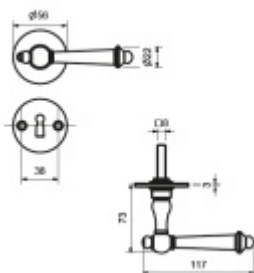

Produktový list

platný k 28. 4. 2026

luxusnikovani.cz
DELIVERED BY EFB

Südmetail Hallein II-R, černá ocel

Sada kování pro interiérové dveře

Sada kování obsahuje spojovací materiál a čtyřhran pro tloušťku dveří 38-42 mm.

Větší tloušťka dveří je možná dle zadání. Příplatek cca 100,- Kč / sada

Čtyřhran u WC zamykání má rozměr 8x8 mm.

klika / klika

[Südmetail Hallein II-R, černá ocel
klika / klika, Obyčejný klíč](#)

DETAIL

5 pracovních dní **140,82 € bez DPH**
170,39 € s DPH

[Südmetail Hallein II-R, černá ocel
klika / klika, Cylindrická vložka](#)

DETAIL

5 pracovních dní **140,82 € bez DPH**
170,39 € s DPH

[Südmetail Hallein II-R, černá ocel
klika / klika, WC uzamykání, čtyřhran 8 mm](#)