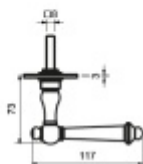

## Südmetail Hallein II-R, černá ocel klika / klika, Obyčejný klíč

ID produktu: 3925

PLU: 75.08.3910

Sada kování pro interiérové dveře

Sada kování obsahuje spojovací materiál a čtyřhran pro tloušťku dveří 38-42 mm.

Větší tloušťka dveří je možná dle zadání. Příplatek cca 100,- Kč / sada

Čtyřhran u WC zamykání má rozměr 8x8 mm.

**Vaše cena bez DPH**

**3 450 Kč**

Vaše cena s DPH

4 174,5 Kč

Zobrazit produkt