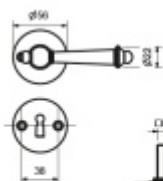

## Südmetail Hallein II-R, černá ocel klika / klika, Obyčejný klíč

ID produktu: 3925

PLU: 75.08.3910

Sada kování pro interiérové dveře

Sada kování obsahuje spojovací materiál a čtyřhran pro tloušťku dveří 38-42 mm.

Větší tloušťka dveří je možná dle zadání. Příplatek cca 100,- Kč / sada

Čtyřhran u WC zamykání má rozměr 8x8 mm.

**Vaše cena bez DPH**

**3 450 Kč**

Vaše cena s DPH

4 174,5 Kč

Zobrazit produkt