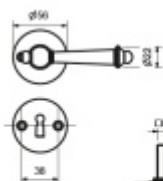

Produktový list

platný k 28. 4. 2026

luxusnikovani.cz
DELIVERED BY EFB

Súdmetall Hallein II-R, černá ocel klika / klika, Obyčejný klíč

ID produktu: 3925

PLU: 75.08.3910

Sada kování pro interiérové dveře

Sada kování obsahuje spojovací materiál a čtyřhran pro tloušťku dveří 38-42 mm.

Větší tloušťka dveří je možná dle zadání. Příplatek cca 100,- Kč / sada

Čtyřhran u WC zamykání má rozměr 8x8 mm.

Vaše cena bez DPH

140,82 €

Vaše cena s DPH

170,39 €

Zobrazit produkt

PODOBNÉ PRODUKTY