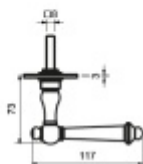

Produktový list

platný k 28. 4. 2026

luxusnikovani.cz
DELIVERED BY EFB

Súdmetall Hallein II-R, černá ocel klika / klika, Obyčejný klíč

ID produktu: 3925

PLU: 75.08.3910

Sada kování pro interiérové dveře

Sada kování obsahuje spojovací materiál a čtyřhran pro tloušťku dveří 38-42 mm.

Větší tloušťka dveří je možná dle zadání. Příplatek cca 100,- Kč / sada

Čtyřhran u WC zamykání má rozměr 8x8 mm.

Vaše cena bez DPH

140,82 €

Vaše cena s DPH

170,39 €

Zobrazit produkt

PODOBNÉ PRODUKTY