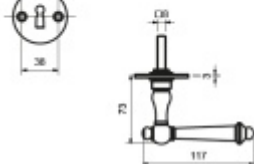

Produktový list

platný k 29. 4. 2026

luxusnikovani.cz
DELIVERED BY EFB