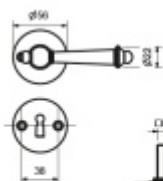

Produktový list

platný k 29. 4. 2026

luxusnikovani.cz
DELIVERED BY EFB