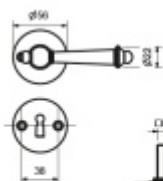

## Südmetail Hallein II-R, černá ocel klika / klika, Cylindrická vložka

ID produktu: 3926

PLU: 75.08.3920

Sada kování pro interiérové dveře

Sada kování obsahuje spojovací materiál a čtyřhran pro tloušťku dveří 38-42 mm.

Větší tloušťka dveří je možná dle zadání. Příplatek cca 100,- Kč / sada

Čtyřhran u WC zamykání má rozměr 8x8 mm.

**Vaše cena bez DPH**

**140,82 €**

Vaše cena s DPH

170,39 €

Zobrazit produkt