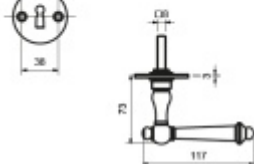

## Südmetail Hallein II-R, černá ocel klika / klika, Cylindrická vložka

ID produktu: 3926

PLU: 75.08.3920

Sada kování pro interiérové dveře

Sada kování obsahuje spojovací materiál a čtyřhran pro tloušťku dveří 38-42 mm.

Větší tloušťka dveří je možná dle zadání. Příplatek cca 100,- Kč / sada

Čtyřhran u WC zamykání má rozměr 8x8 mm.

**Vaše cena bez DPH**

**140,82 €**

Vaše cena s DPH

170,39 €

Zobrazit produkt