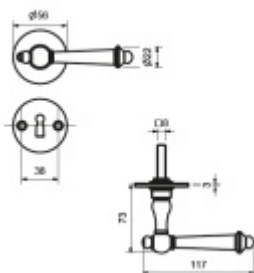

## Súdmetall Hallein II-R, černá ocel klika / koule, Cylindrická vložka

ID produktu: 3927

PLU: 75.08.3950

Sada kování pro interiérové dveře

Sada kování obsahuje spojovací materiál a čtyřhran pro tloušťku dveří 38-42 mm.

Větší tloušťka dveří je možná dle zadání. Příplatek cca 100,- Kč / sada

Čtyřhran u WC zamykání má rozměr 8x8 mm.

**Vaše cena bez DPH**

**4 120 Kč**

Vaše cena s DPH

4 985,2 Kč

Zobrazit produkt