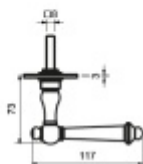

## Súdmetall Hallein II-R, černá ocel klika / koule, Cylindrická vložka

ID produktu: 3927

PLU: 75.08.3950

Sada kování pro interiérové dveře

Sada kování obsahuje spojovací materiál a čtyřhran pro tloušťku dveří 38-42 mm.

Větší tloušťka dveří je možná dle zadání. Příplatek cca 100,- Kč / sada

Čtyřhran u WC zamykání má rozměr 8x8 mm.

**Vaše cena bez DPH**

**168,16 €**

Vaše cena s DPH

203,48 €

Zobrazit produkt