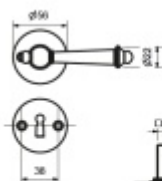

## Súdmetall Hallein II-R, černá ocel klika / koule, Cylindrická vložka

ID produktu: 3927

PLU: 75.08.3950

Sada kování pro interiérové dveře

Sada kování obsahuje spojovací materiál a čtyřhran pro tloušťku dveří 38-42 mm.

Větší tloušťka dveří je možná dle zadání. Příplatek cca 100,- Kč / sada

Čtyřhran u WC zamykání má rozměr 8x8 mm.

**Vaše cena bez DPH**

**168,16 €**

Vaše cena s DPH

203,48 €

Zobrazit produkt