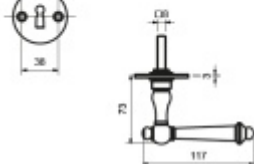

Produktový list

platný k 5. 5. 2026

luxusnikovani.cz
DELIVERED BY EFB

Südmetail Hallein II-R, černá ocel klika / klika, WC uzamykání, čtyřhran 8 mm

ID produktu: 3928

PLU: 75.08.3970

Sada kování pro interiérové dveře

Sada kování obsahuje spojovací materiál a čtyřhran pro tloušťku dveří 38-42 mm.

Větší tloušťka dveří je možná dle zadání. Příplatek cca 100,- Kč / sada

Čtyřhran u WC zamykání má rozměr 8x8 mm.

Vaše cena bez DPH