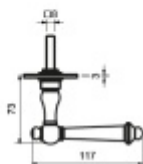

Produktový list

platný k 26. 5. 2026

luxusnikovani.cz
DELIVERED BY EFB