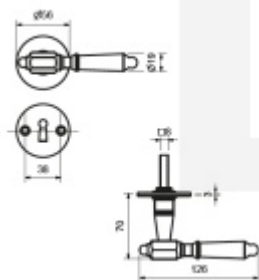

Produktový list

platný k 28. 5. 2026

luxusnikovani.cz
DELIVERED BY EFB

Südmetal Seekirchen II-R, černá ocel

Sada kování pro interiérové dveře

Sada kování obsahuje spojovací materiál a čtyřhran pro
tloušťku dveří 38-42 mm.

Větší tloušťka dveří je možná dle zadání. Příplatek cca 100,-
Kč / sada

Čtyřhran u WC zamykání má rozměr 8x8 mm.

PZ

WC

Knopf

klika / klika

[Südmetal Seekirchen II-R, černá ocel
klika / klika, Obýčejný klíč](#)

DETAIL

5 pracovních dní **3 718 Kč bez DPH**
4 498,78 Kč s DPH

[Südmetal Seekirchen II-R, černá ocel
klika / klika, Cylindrická vložka](#)

DETAIL

5 pracovních dní **3 718 Kč bez DPH**
4 498,78 Kč s DPH

[Südmetal Seekirchen II-R, černá ocel
klika / klika, WC uzamykání, čtyřhran 8 mm](#)