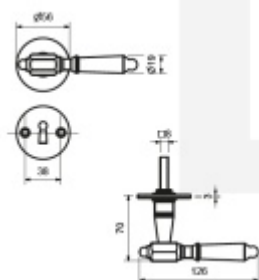

## Südmetal Seekirchen II-R, černá ocel

Sada kování pro interiérové dveře

Sada kování obsahuje spojovací materiál a čtyřhran pro tloušťku dveří 38-42 mm.

Větší tloušťka dveří je možná dle zadání. Příplatek cca 100,- Kč / sada

Čtyřhran u WC zamykání má rozměr 8x8 mm.