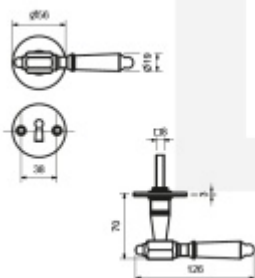

### Südmetall Seekirchen II-R, černá ocel klika / klika, WC uzamykání, čtyřhran 8 mm

ID produktu: 3930

PLU: 75.08.8030

Sada kování pro interiérové dveře

Sada kování obsahuje spojovací materiál a čtyřhran pro  
tloušťku dveří 38-42 mm.

Větší tloušťka dveří je možná dle zadání. Příplatek cca 100,-  
Kč / sada

Čtyřhran u WC zamykání má rozměr 8x8 mm.

FZ

WC

Knopf

**Vaše cena bez DPH**

**4 253 Kč**

Vaše cena s DPH