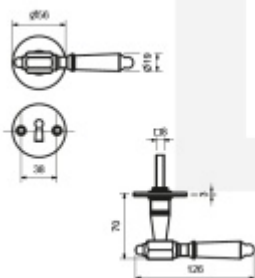

### Südmetall Seekirchen II-R, černá ocel klika / klika, WC uzamykání, čtyřhran 8 mm

ID produktu: 3930

PLU: 75.08.8030

Sada kování pro interiérové dveře

Sada kování obsahuje spojovací materiál a čtyřhran pro  
tloušťku dveří 38-42 mm.

Větší tloušťka dveří je možná dle zadání. Příplatek cca 100,-  
Kč / sada

Čtyřhran u WC zamykání má rozměr 8x8 mm.

FZ

WC

Knopf

**Vaše cena bez DPH**

**173,59 €**

Vaše cena s DPH