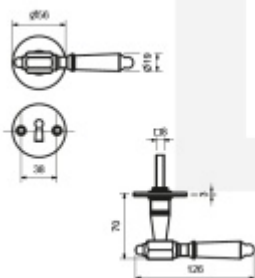

### Südmetall Seekirchen II-R, černá ocel klika / klika, Obyčejný klíč

ID produktu: 3931

PLU: 75.08.8000

Sada kování pro interiérové dveře

Sada kování obsahuje spojovací materiál a čtyřhran pro  
tloušťku dveří 38-42 mm.

Větší tloušťka dveří je možná dle zadání. Příplatek cca 100,-  
Kč / sada

Čtyřhran u WC zamykání má rozměr 8x8 mm.

FZ

WC

Knopf

**Vaše cena bez DPH**

**3 718 Kč**

Vaše cena s DPH