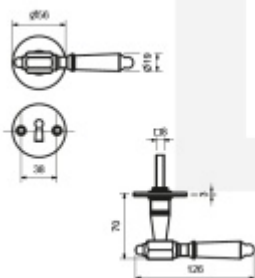

Produktový list

platný k 28. 4. 2026

luxusnikovani.cz
DELIVERED BY EFB

Südmetall Seekirchen II-R, černá ocel klika / klika, Obyčejný klíč

ID produktu: 3931

PLU: 75.08.8000

Sada kování pro interiérové dveře

Sada kování obsahuje spojovací materiál a čtyřhran pro
tloušťku dveří 38-42 mm.

Větší tloušťka dveří je možná dle zadání. Příplatek cca 100,-
Kč / sada

Čtyřhran u WC zamykání má rozměr 8x8 mm.

FZ

WC

Knopf

Vaše cena bez DPH

151,76 €

Vaše cena s DPH