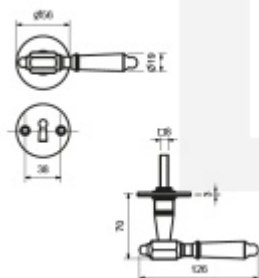

Produktový list

platný k 5. 5. 2026

luxusnikovani.cz
DELIVERED BY EFB

Südmetall Seekirchen II-R, černá ocel klika / koule, Cylindrická vložka

ID produktu: 3932

PLU: 75.08.8020

Sada kování pro interiérové dveře

Sada kování obsahuje spojovací materiál a čtyřhran pro
tloušťku dveří 38-42 mm.

Větší tloušťka dveří je možná dle zadání. Příplatek cca 100,-
Kč / sada

Čtyřhran u WC zamykání má rozměr 8x8 mm.

FZ

WC

Knopf

Vaše cena bez DPH