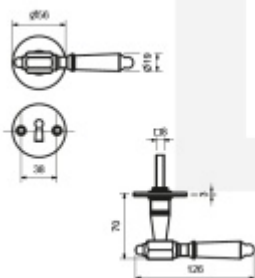

Produktový list

platný k 29. 4. 2026

luxusnikovani.cz
DELIVERED BY EFB

Südmetall Seekirchen II-R, černá ocel klika / koule, Cylindrická vložka

ID produktu: 3932

PLU: 75.08.8020

Sada kování pro interiérové dveře

Sada kování obsahuje spojovací materiál a čtyřhran pro
tloušťku dveří 38-42 mm.

Větší tloušťka dveří je možná dle zadání. Příplatek cca 100,-
Kč / sada

Čtyřhran u WC zamykání má rozměr 8x8 mm.

FZ

WC

Knopf

Vaše cena bez DPH