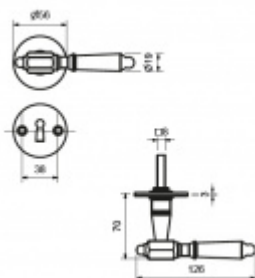

## Súdmetall Seekirchen II-R, černá ocel klika / klika, Cylindrická vločka

ID produktu: 3933

PLU: 75.08.8010

Sada kování pro interiérové dveře

Sada kování obsahuje spojovací materiál a čtyřhran pro  
tloušťku dveří 38-42 mm.

Větší tloušťka dveří je možná dle zadání. Příplatek cca 100,-  
Kč / sada

Čtyřhran u WC zamykání má rozměr 8x8 mm.

**Vaše cena bez DPH**

**3 718 Kč**

Vaše cena s DPH

4 498,78 Kč

Zobrazit produkt