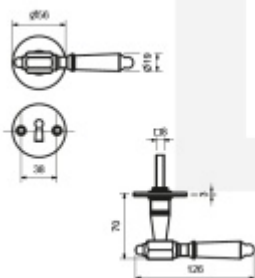

Produktový list

platný k 3. 5. 2026

luxusnikovani.cz
DELIVERED BY EFB

Südmetal Seekirchen II-R, černá ocel klika / klika, Cylindrická vložka

ID produktu: 3933

PLU: 75.08.8010

Sada kování pro interiérové dveře

Sada kování obsahuje spojovací materiál a čtyřhran pro
tloušťku dveří 38-42 mm.

Větší tloušťka dveří je možná dle zadání. Příplatek cca 100,-
Kč / sada

Čtyřhran u WC zamykání má rozměr 8x8 mm.

FZ

WC

Knopf

Vaše cena bez DPH