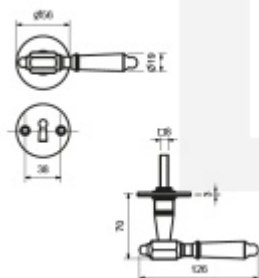

Produktový list

platný k 29. 4. 2026

luxusnikovani.cz
DELIVERED BY EFB

Südmetall Seekirchen II-R, černá ocel klika / klika, Cylindrická vložka

ID produktu: 3933

PLU: 75.08.8010

Sada kování pro interiérové dveře

Sada kování obsahuje spojovací materiál a čtyřhran pro
tloušťku dveří 38-42 mm.

Větší tloušťka dveří je možná dle zadání. Příplatek cca 100,-
Kč / sada

Čtyřhran u WC zamykání má rozměr 8x8 mm.

FZ

WC

Knopf

Vaše cena bez DPH