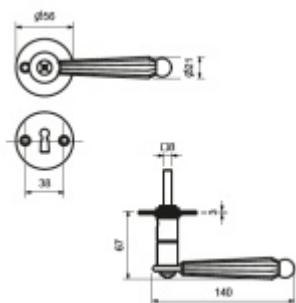

Produktový list

platný k 3. 5. 2026

luxusnikovani.cz
DELIVERED BY EFB

Südmetail David II-R, černá ocel

Sada kování pro interiérové dveře

Sada kování obsahuje spojovací materiál a čtyřhran pro tloušťku dveří 38-42 mm.

Větší tloušťka dveří je možná dle zadání. Příplatek cca 100,- Kč / sada

Čtyřhran u WC zamykání má rozměr 8x8 mm.

klika / klika

[Südmetail David II-R, černá ocel](#)
klika / klika, Obýčejný klíč

DETAIL

5 pracovních dní **2 543 Kč bez DPH**
3 077,03 Kč s DPH

[Südmetail David II-R, černá ocel](#)
klika / klika, Cylindrická vložka

DETAIL

5 pracovních dní **2 543 Kč bez DPH**
3 077,03 Kč s DPH

[Südmetail David II-R, černá ocel](#)
klika / klika, WC uzamykání, čtyřhran 8 mm

DETAIL

5 pracovních dní **3 078 Kč bez DPH**
3 724,38 Kč s DPH

klika / koule

[Südmetail David II-R, černá ocel](#)
klika / koule, Cylindrická vložka

DETAIL

5 pracovních dní **3 210 Kč bez DPH**
3 884,1 Kč s DPH