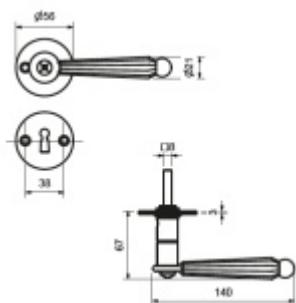

## Südmetail David II-R, černá ocel

Sada kování pro interiérové dveře

Sada kování obsahuje spojovací materiál a čtyřhran pro tloušťku dveří 38-42 mm.

Větší tloušťka dveří je možná dle zadání. Příplatek cca 100,- Kč / sada

Čtyřhran u WC zamykání má rozměr 8x8 mm.

DETAIL

5 pracovních dní **2 645 Kč bez DPH**  
3 200,45 Kč s DPH

[Südmetail David II-R, černá ocel](#)  
[klika / klika, WC uzamykání, čtyřhran 8 mm](#)

DETAIL

5 pracovních dní **3 201 Kč bez DPH**  
3 873,21 Kč s DPH