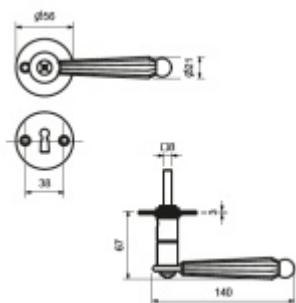

## Südmetail David II-R, černá ocel

Sada kování pro interiérové dveře

Sada kování obsahuje spojovací materiál a čtyřhran pro tloušťku dveří 38-42 mm.

Větší tloušťka dveří je možná dle zadání. Příplatek cca 100,- Kč / sada

Čtyřhran u WC zamykání má rozměr 8x8 mm.

DETAIL

5 pracovních dní **103,8 € bez DPH**  
125,59 € s DPH

[Südmetail David II-R, černá ocel](#)  
klika / klika, WC uzamykání, čtyřhran 8 mm

DETAIL

5 pracovních dní **125,63 € bez DPH**  
152,02 € s DPH