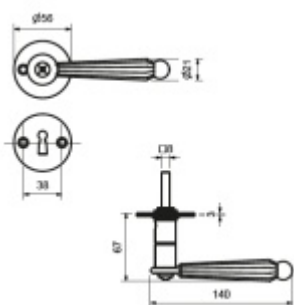

Produktový list

platný k 29. 4. 2026

luxusnikovani.cz
DELIVERED BY EFB

Súdmetall David II-R, černá ocel klika / klika, Obyčejný klíč

ID produktu: 3935

PLU: 75.08.3610

Sada kování pro interiérové dveře

Sada kování obsahuje spojovací materiál a čtyřhran pro tloušťku dveří 38-42 mm.

Větší tloušťka dveří je možná dle zadání. Příplatek cca 100,- Kč / sada

Čtyřhran u WC zamykání má rozměr 8x8 mm.

Vaše cena bez DPH

2 543 Kč

Vaše cena s DPH

3 077,03 Kč

Zobrazit produkt

PODOBNÉ PRODUKTY