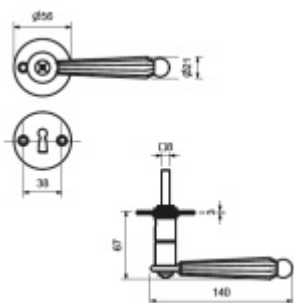

Produktový list

platný k 28. 4. 2026

luxusnikovani.cz
DELIVERED BY EFB

Súdmetall David II-R, černá ocel klika / klika, Obyčejný klíč

ID produktu: 3935

PLU: 75.08.3610

Sada kování pro interiérové dveře

Sada kování obsahuje spojovací materiál a čtyřhran pro tloušťku dveří 38-42 mm.

Větší tloušťka dveří je možná dle zadání. Příplatek cca 100,- Kč / sada

Čtyřhran u WC zamykání má rozměr 8x8 mm.

Vaše cena bez DPH

103,8 €

Vaše cena s DPH

125,59 €

Zobrazit produkt

PODOBNÉ PRODUKTY