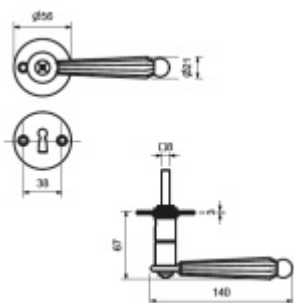

Produktový list

platný k 12. 5. 2026

luxusnikovani.cz
DELIVERED BY EFB

Súdmetall David II-R, černá ocel klika / klika, Cylindrická vložka

ID produktu: 3936

PLU: 75.08.3620

Sada kování pro interiérové dveře

Sada kování obsahuje spojovací materiál a čtyřhran pro tloušťku dveří 38-42 mm.

Větší tloušťka dveří je možná dle zadání. Příplatek cca 100,- Kč / sada

Čtyřhran u WC zamykání má rozměr 8x8 mm.

Vaše cena bez DPH

2 543 Kč

Vaše cena s DPH

3 077,03 Kč

Zobrazit produkt

PODOBNÉ PRODUKTY