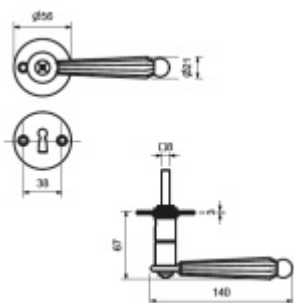

## Súdmetall David II-R, černá ocel klika / koule, Cylindrická vložka

ID produktu: 3937

PLU: 75.08.3650

Sada kování pro interiérové dveře

Sada kování obsahuje spojovací materiál a čtyřhran pro tloušťku dveří 38-42 mm.

Větší tloušťka dveří je možná dle zadání. Příplatek cca 100,- Kč / sada

Čtyřhran u WC zamykání má rozměr 8x8 mm.

**Vaše cena bez DPH**

**3 210 Kč**

Vaše cena s DPH

3 884,1 Kč

Zobrazit produkt