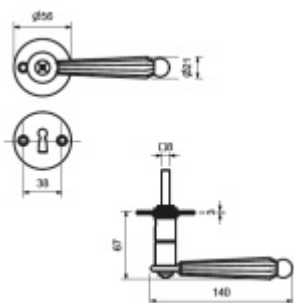

Produktový list

platný k 29. 4. 2026

luxusnikovani.cz
DELIVERED BY EFB

Súdmetall David II-R, černá ocel klika / koule, Cylindrická vložka

ID produktu: 3937

PLU: 75.08.3650

Sada kování pro interiérové dveře

Sada kování obsahuje spojovací materiál a čtyřhran pro tloušťku dveří 38-42 mm.

Větší tloušťka dveří je možná dle zadání. Příplatek cca 100,- Kč / sada

Čtyřhran u WC zamykání má rozměr 8x8 mm.

Vaše cena bez DPH

131,02 €

Vaše cena s DPH

158,53 €

Zobrazit produkt

PODOBNÉ PRODUKTY