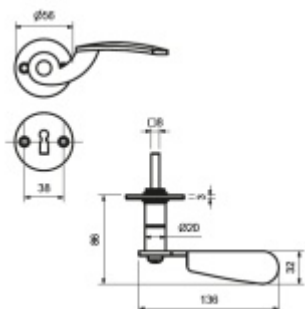

Produktový list

platný k 9. 5. 2026

luxusnikovani.cz
DELIVERED BY EFB

Südmetall Kaprun II-R, černá ocel

Sada kování pro interiérové dveře

Sada kování obsahuje spojovací materiál a čtyřhran pro tloušťku dveří 38-42 mm.

Větší tloušťka dveří je možná dle zadání. Příplatek cca 100,- Kč / sada

Čtyřhran u WC zamykání má rozměr 8x8 mm.

Klika/koule - levá

[Südmetall Kaprun II-R, černá ocel](#)
[Cylindrická vložka, Klika/koule - levá](#)

DETAIL

5 pracovních dní **2 543 Kč bez DPH**
3 077,03 Kč s DPH

Klika/koule - pravá

[Südmetall Kaprun II-R, černá ocel](#)
[Cylindrická vložka, Klika/koule - pravá](#)

DETAIL

5 pracovních dní **2 543 Kč bez DPH**
3 077,03 Kč s DPH